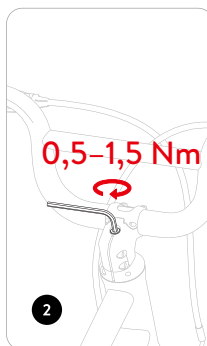

woomTM ORIGINAL **1** PLUS

woom™ ORIGINAL 1 PLUS

Tools

woom™

woom GmbH
Industraße 1-7 / Halle 14 / Top 5
3400 Klosterneuburg
Europe / Austria

woom.com

EU +43 2243 23923
woom@woom.com

US +855-966-6872
usa@woombikes.com