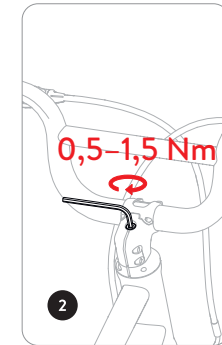

## Tools

4 mm

15 mm

find more  
information here

<b>EU</b>	<b>+43 2243 23923</b>	<a href="mailto:woom@woom.com">woom@woom.com</a>
<b>US</b>	<b>+855-966-6872</b>	<a href="mailto:usa@woombikes.com">usa@woombikes.com</a>