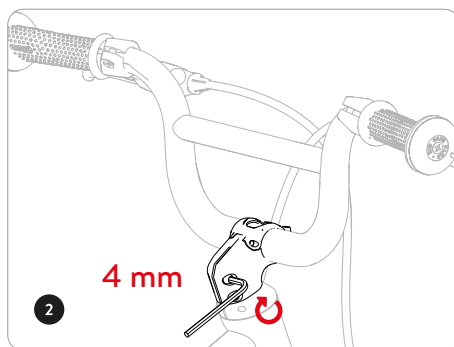

woomTM ORIGINAL **1** PLUS

woom™ ORIGINAL 1 PLUS

Tools

woom™

woom GmbH
Industraße 1-7 / Halle 14 / Top 5
3400 Klosterneuburg
Europe / Austria

woom.com

EU +43 2243 23923
woom@woom.com

US +855-966-6872
usa@woombikes.com